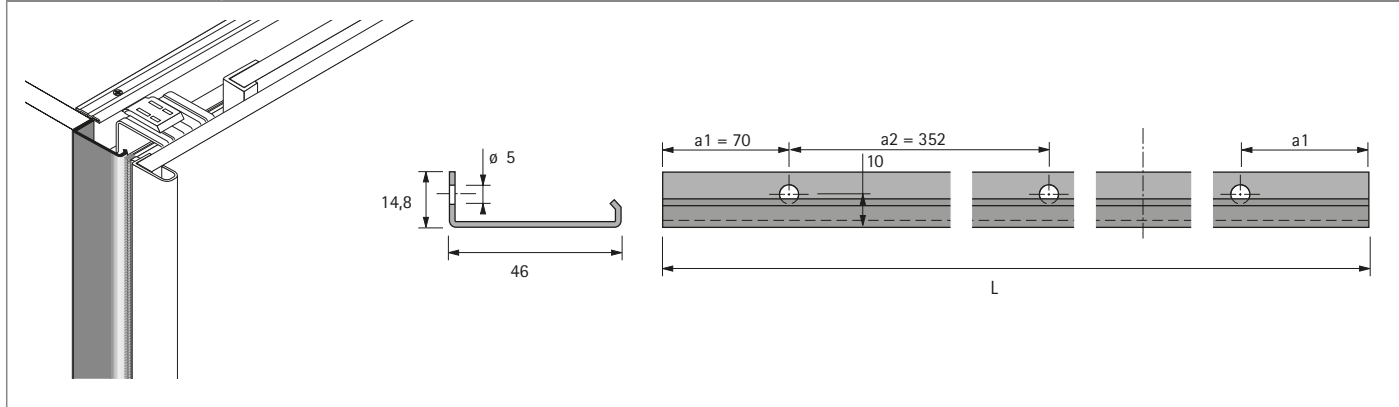

Korpusová ukončovací lišta pro přední dveře

- S připravenými otvory
- Min. počet profilů individuální délky: 100 ks

Materiál	Povrchová úprava	Délka mm	Množství pro 2 dveře	Obj. číslo	Bal.
Ocel	potaženo stříbřitě	individuální	1	LA 10978	100 ks
Ocel	potaženo stříbřitě	2500	1	9 206 282	1 ks
Hliník	stříbřitě eloxovaná	individuální	1	LA 10334	100 ks
Hliník	stříbřitě eloxovaná	2500	1	9 146 624	1 ks

Montáž, rozměry

Lišta s kartáčkem

- Protiprachová těsnící lišta
- Délka 2500 mm
- Samolepící
- Šedá

Množství pro 2 dveře	Množství pro 3 dveře	Obj. číslo	Bal.
3	4	9 200 386	1 ks

Montáž, rozměry