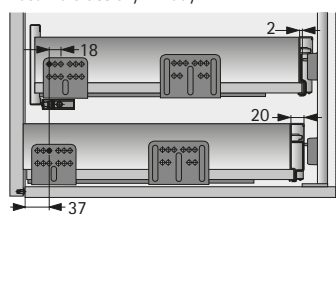

- ▶ Pro ArciTech, InnoTech, InnoTech Atira a Quadro s dřevěnými zásuvkami
- ▶ Jednotlivé součásti

Úhelník pro záda ArciTech

Provedení	Obj. č.	Balení
1 2 mm	9 146 615	1 ks
2 11 mm	9 146 613	1 ks
3 14,5 mm	9 134 769	1 ks
4 20 mm	9 123 342	1 ks

Zásuvka a vysoká zásuvka s ocelovými zády

Vnitřní zásuvka a vnitřní vysoká zásuvka s ocelovými zády

Hliníková záda

Dřevěná záda

Úhelník pro záda InnoTech a InnoTech Atira

Provedení	Obj. č.	Balení
1 12 mm	9 086 714	1 ks
2 16 mm	9 097 922	1 ks