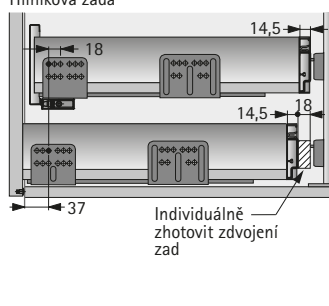

- ▶ Pro ArciTech, InnoTech, InnoTech Atira a Quadro s dřevěnými zásuvkami
- ▶ Jednotlivé součásti

Úhelník pro záda ArciTech

Provedení	Obj. č.	Balení
1 2 mm	9 146 615	1 ks
2 11 mm	9 146 613	1 ks
3 14,5 mm	9 134 769	1 ks
4 20 mm	9 123 342	1 ks

Zásuvka a vysoká zásuvka s ocelovými zády

Vnitřní zásuvka a vnitřní vysoká zásuvka s ocelovými zády

Hliníková záda

Dřevěná záda

Úhelník pro záda InnoTech a InnoTech Atira

Provedení	Obj. č.	Balení
1 12 mm	9 086 714	1 ks
2 16 mm	9 097 922	1 ks