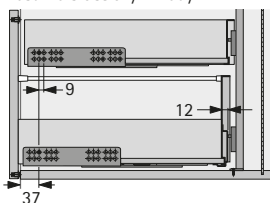

Zásuvka a vysoká zásuvka s ocelovými zády

Vnitřní zásuvka a vnitřní vysoká zásuvka s ocelovými zády

Hliníková záda

Dřevěná záda

Úhelník pro záda InnoTech a InnoTech Atira

Provedení	Obj. č.	Balení
1 12 mm	9 086 714	1 ks
2 16 mm	9 097 922	1 ks

Zásuvka a vysoká zásuvka s ocelovými zády

Vnitřní zásuvka a vnitřní vysoká zásuvka s ocelovými zády

Hliníková záda

Dřevěná záda

Zásuvka a vysoká zásuvka, s ocelovými nebo hliníkovými zády a bočním stabilizátorem