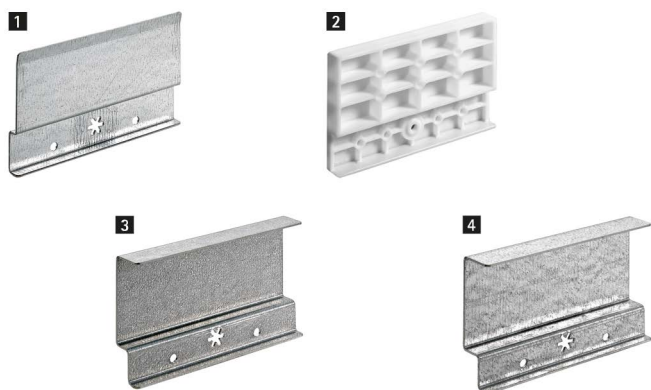

- ▶ Pro ArciTech, InnoTech, InnoTech Atira a Quadro s dřevěnými zásuvkami
- ▶ Jednotlivé součásti

Úhelník pro záda ArciTech

Provedení	Obj. č.	Balení
1 2 mm	9 146 615	1 ks
2 11 mm	9 146 613	1 ks
3 14,5 mm	9 134 769	1 ks
4 20 mm	9 123 342	1 ks

Zásuvka a vysoká zásuvka s ocelovými zády

Vnitřní zásuvka a vnitřní vysoká zásuvka s ocelovými zády

Hliníková záda

Dřevěná záda

Úhelník pro záda InnoTech a InnoTech Atira

Provedení	Obj. č.	Balení
1 12 mm	9 086 714	1 ks
2 16 mm	9 097 922	1 ks

Zásuvka a vysoká zásuvka s ocelovými zády

Vnitřní zásuvka a vnitřní vysoká zásuvka s ocelovými zády

Hliníková záda

Dřevěná záda

Zásuvka a vysoká zásuvka, s ocelovými nebo hliníkovými zády a bočním stabilizátorem