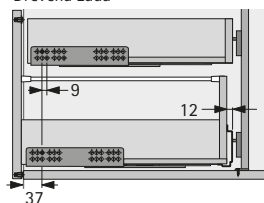

Zásuvka a vysoká zásuvka s ocelovými zády

Vnitřní zásuvka a vnitřní vysoká zásuvka s ocelovými zády

Hliníková záda

Dřevěná záda

Úhelník pro záda InnoTech a InnoTech Atira

Provedení	Obj. č.	Balení
1 12 mm	9 086 714	1 ks
2 16 mm	9 097 922	1 ks

Zásuvka a vysoká zásuvka s ocelovými zády

Vnitřní zásuvka a vnitřní vysoká zásuvka s ocelovými zády

Hliníková záda

Dřevěná záda

Zásuvka a vysoká zásuvka, s ocelovými nebo hliníkovými zády a bočním stabilizátorem