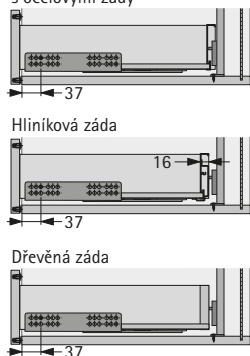

Zásuvka a vysoká zásuvka s ocelovými zády

Vnitřní zásuvka a vnitřní vysoká zásuvka s ocelovými zády

Hliníková záda

Dřevěná záda

Úhelník pro záda InnoTech a InnoTech Atira

Provedení	Obj. č.	Balení
1 12 mm	9 086 714	1 ks
2 16 mm	9 097 922	1 ks

Zásuvka a vysoká zásuvka s ocelovými zády

Vnitřní zásuvka a vnitřní vysoká zásuvka s ocelovými zády

Hliníková záda

Dřevěná záda

Zásuvka a vysoká zásuvka, s ocelovými nebo hliníkovými zády a bočním stabilizátorem