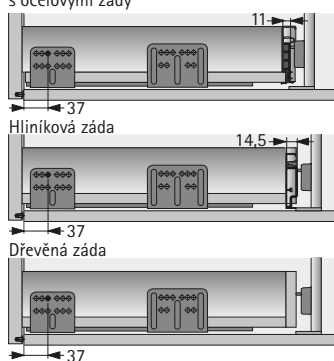

- ▶ Pro ArciTech, InnoTech, InnoTech Atira a Quadro s dřevěnými zásuvkami
- ▶ Jednotlivé součásti

Úhelník pro záda ArciTech

Provedení	Obj. č.	Balení
1 2 mm	9 146 615	1 ks
2 11 mm	9 146 613	1 ks
3 14,5 mm	9 134 769	1 ks
4 20 mm	9 123 342	1 ks

Zásuvka a vysoká zásuvka s ocelovými zády

Vnitřní zásuvka a vnitřní vysoká zásuvka s ocelovými zády

Hliníková záda

Dřevěná záda

Úhelník pro záda InnoTech a InnoTech Atira

Provedení	Obj. č.	Balení
1 12 mm	9 086 714	1 ks
2 16 mm	9 097 922	1 ks