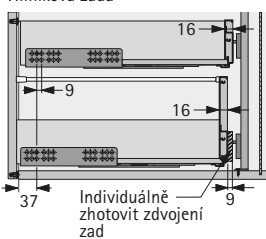

Zásuvka a vysoká zásuvka s ocelovými zády

Vnitřní zásuvka a vnitřní vysoká zásuvka s ocelovými zády

Hliníková záda

Dřevěná záda

Úhelník pro záda InnoTech a InnoTech Atira

Provedení	Obj. č.	Balení
1 12 mm	9 086 714	1 ks
2 16 mm	9 097 922	1 ks

Zásuvka a vysoká zásuvka s ocelovými zády

Vnitřní zásuvka a vnitřní vysoká zásuvka s ocelovými zády

Hliníková záda

Dřevěná záda

Zásuvka a vysoká zásuvka, s ocelovými nebo hliníkovými zády a bočním stabilizátorem