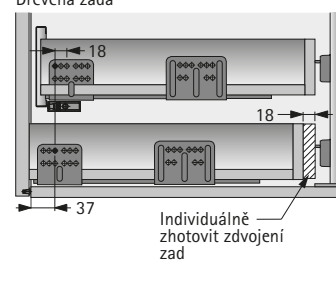

Zásuvka a vysoká zásuvka s ocelovými zády

Vnitřní zásuvka a vnitřní vysoká zásuvka s ocelovými zády

Hliníková záda

Dřevěná záda

Úhelník pro záda InnoTech a InnoTech Atira

Provedení	Obj. č.	Balení
1 12 mm	9 086 714	1 ks
2 16 mm	9 097 922	1 ks

Zásuvka a vysoká zásuvka s ocelovými zády

Vnitřní zásuvka a vnitřní vysoká zásuvka s ocelovými zády

Hliníková záda

Dřevěná záda

Zásuvka a vysoká zásuvka, s ocelovými nebo hliníkovými zády a bočním stabilizátorem