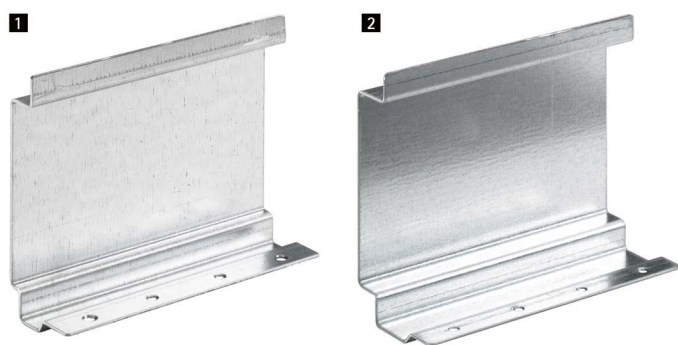

Zásuvka a vysoká zásuvka s ocelovými zády

Vnitřní zásuvka a vnitřní vysoká zásuvka s ocelovými zády

Hliníková záda

Dřevěná záda

Úhelník pro záda InnoTech a InnoTech Atira

Provedení	Obj. č.	Balení
1 12 mm	9 086 714	1 ks
2 16 mm	9 097 922	1 ks

Zásuvka a vysoká zásuvka s ocelovými zády

Vnitřní zásuvka a vnitřní vysoká zásuvka s ocelovými zády

Hliníková záda

Dřevěná záda

Zásuvka a vysoká zásuvka, s ocelovými nebo hliníkovými zády a bočním stabilizátorem