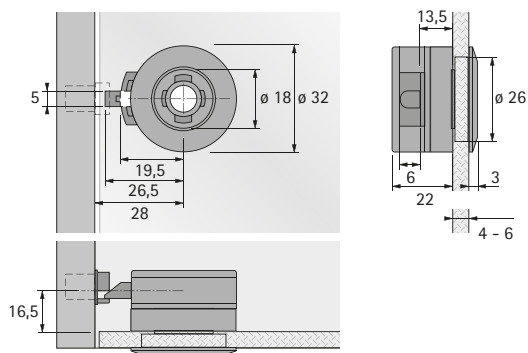

Cylindrický zámek pro skleněné dveře se západkou

- ▶ Prestige 2000
- ▶ Pro výměnné cylindrické vložky

Cylindrický zámek pro skleněné dveře typ 320 se západkou

- ▶ Pro skleněné dveře tloušťky 4 - 6 mm
- ▶ Právě zamykání
- ▶ Lze doplnit blokaci vytažením klíče
- ▶ Komplet s gumovým těsnícím kroužkem, šrouby a pouzdrem
- ▶ Niklovaná lesklá
- ▶ Vložky se objednávají zvlášť.

Příslušenství viz:

- ▶ Cylindrické vložky, viz str. 444 - 445

Obj. č.	Balení
9 138 388	1 ks

Rozměry

Cylindrický zámek pro skleněné dveře typ 321 s integrovanou úchytkou a západkou

- ▶ Pro skleněné dveře tloušťky 4 - 6 mm
- ▶ Právě zamykání
- ▶ Lze doplnit blokaci vytažením klíče
- ▶ Komplet s gumovým těsnícím kroužkem, šrouby a pouzdrem
- ▶ Niklovaná lesklá
- ▶ Vložky se objednávají zvlášť.

Příslušenství viz:

- ▶ Cylindrické vložky, viz str. 444 - 445

Obj. č.	Balení
9 138 389	1 ks

Rozměry